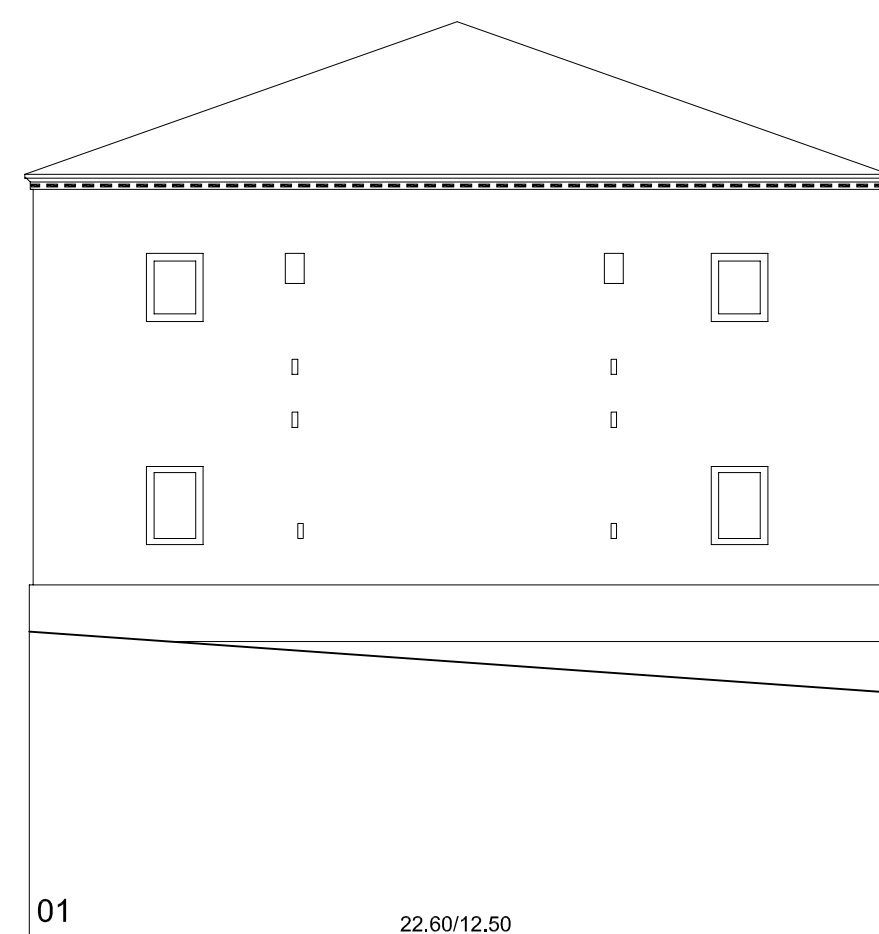

Praza da Igrexa

Rúa da Palma

Travesía Palma-Oliva

Rúa da Oliva

	PLAN ESPECIAL DE PROTECCIÓN E REFORMA INTERIOR CASCO VELLO DE VIGO	FASE: APROB. DEFINITIVA
	PLANOS DE ORDENACIÓN TÍTULO: ALZADOS PROPOSTOS. COUZADA 27653	PLANO Nº 4.48
CONSULTORA GALEGA, S.L. RÚA SAN MARTÍN, 3-8 36002 PONTEVEDRA TF. 986 85 89 57 FAX. 986 85 89 58 E-mail: consultora@consultoragalega.com		ESCALA 1/200
		DATA: DECEMBRO 2006