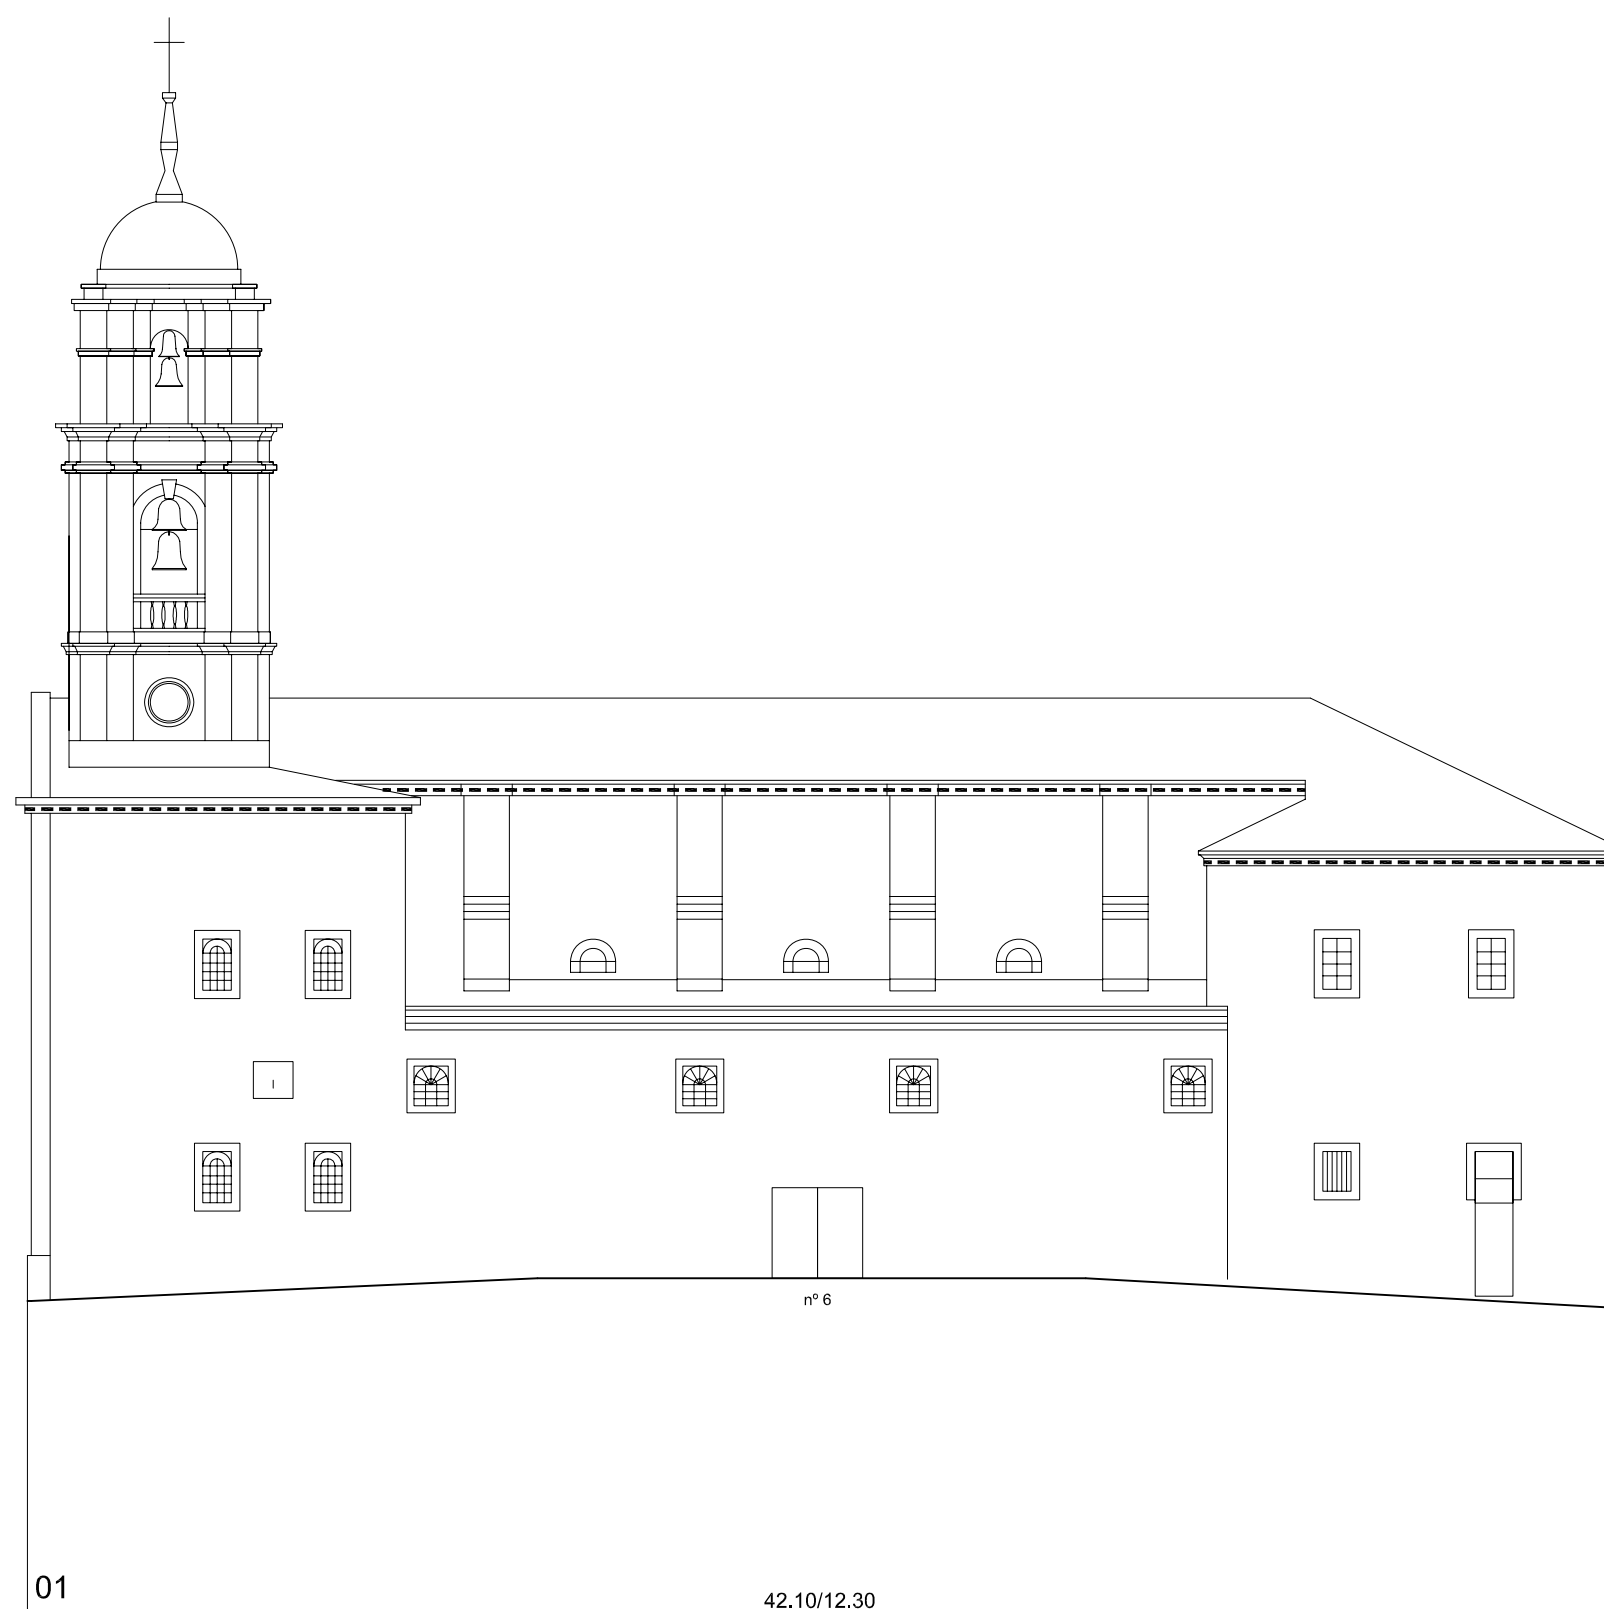

Praza da Igrexa

Rúa da Palma

Travesía Palma-Oliva

Rúa da Oliva

	PLAN ESPECIAL DE PROTECCIÓN E REFORMA INTERIOR CASCO VELLO DE VIGO	FASE: APROB. DEFINITIVA
	PLANOS DE ORDENACIÓN TÍTULO: ALZADOS PROPOSTOS. COUZADA 27653	PLANO Nº 4.48
CONSULTORA GALEGA, S.L. RÚA SAN MARTÍN, 3-8 36002 PONTEVEDRA TF. 986 85 89 57 FAX. 986 85 89 58 E-mail: consultora@consultoragalega.com		ESCALA 1/200
		DATA: DECEMBRO 2006