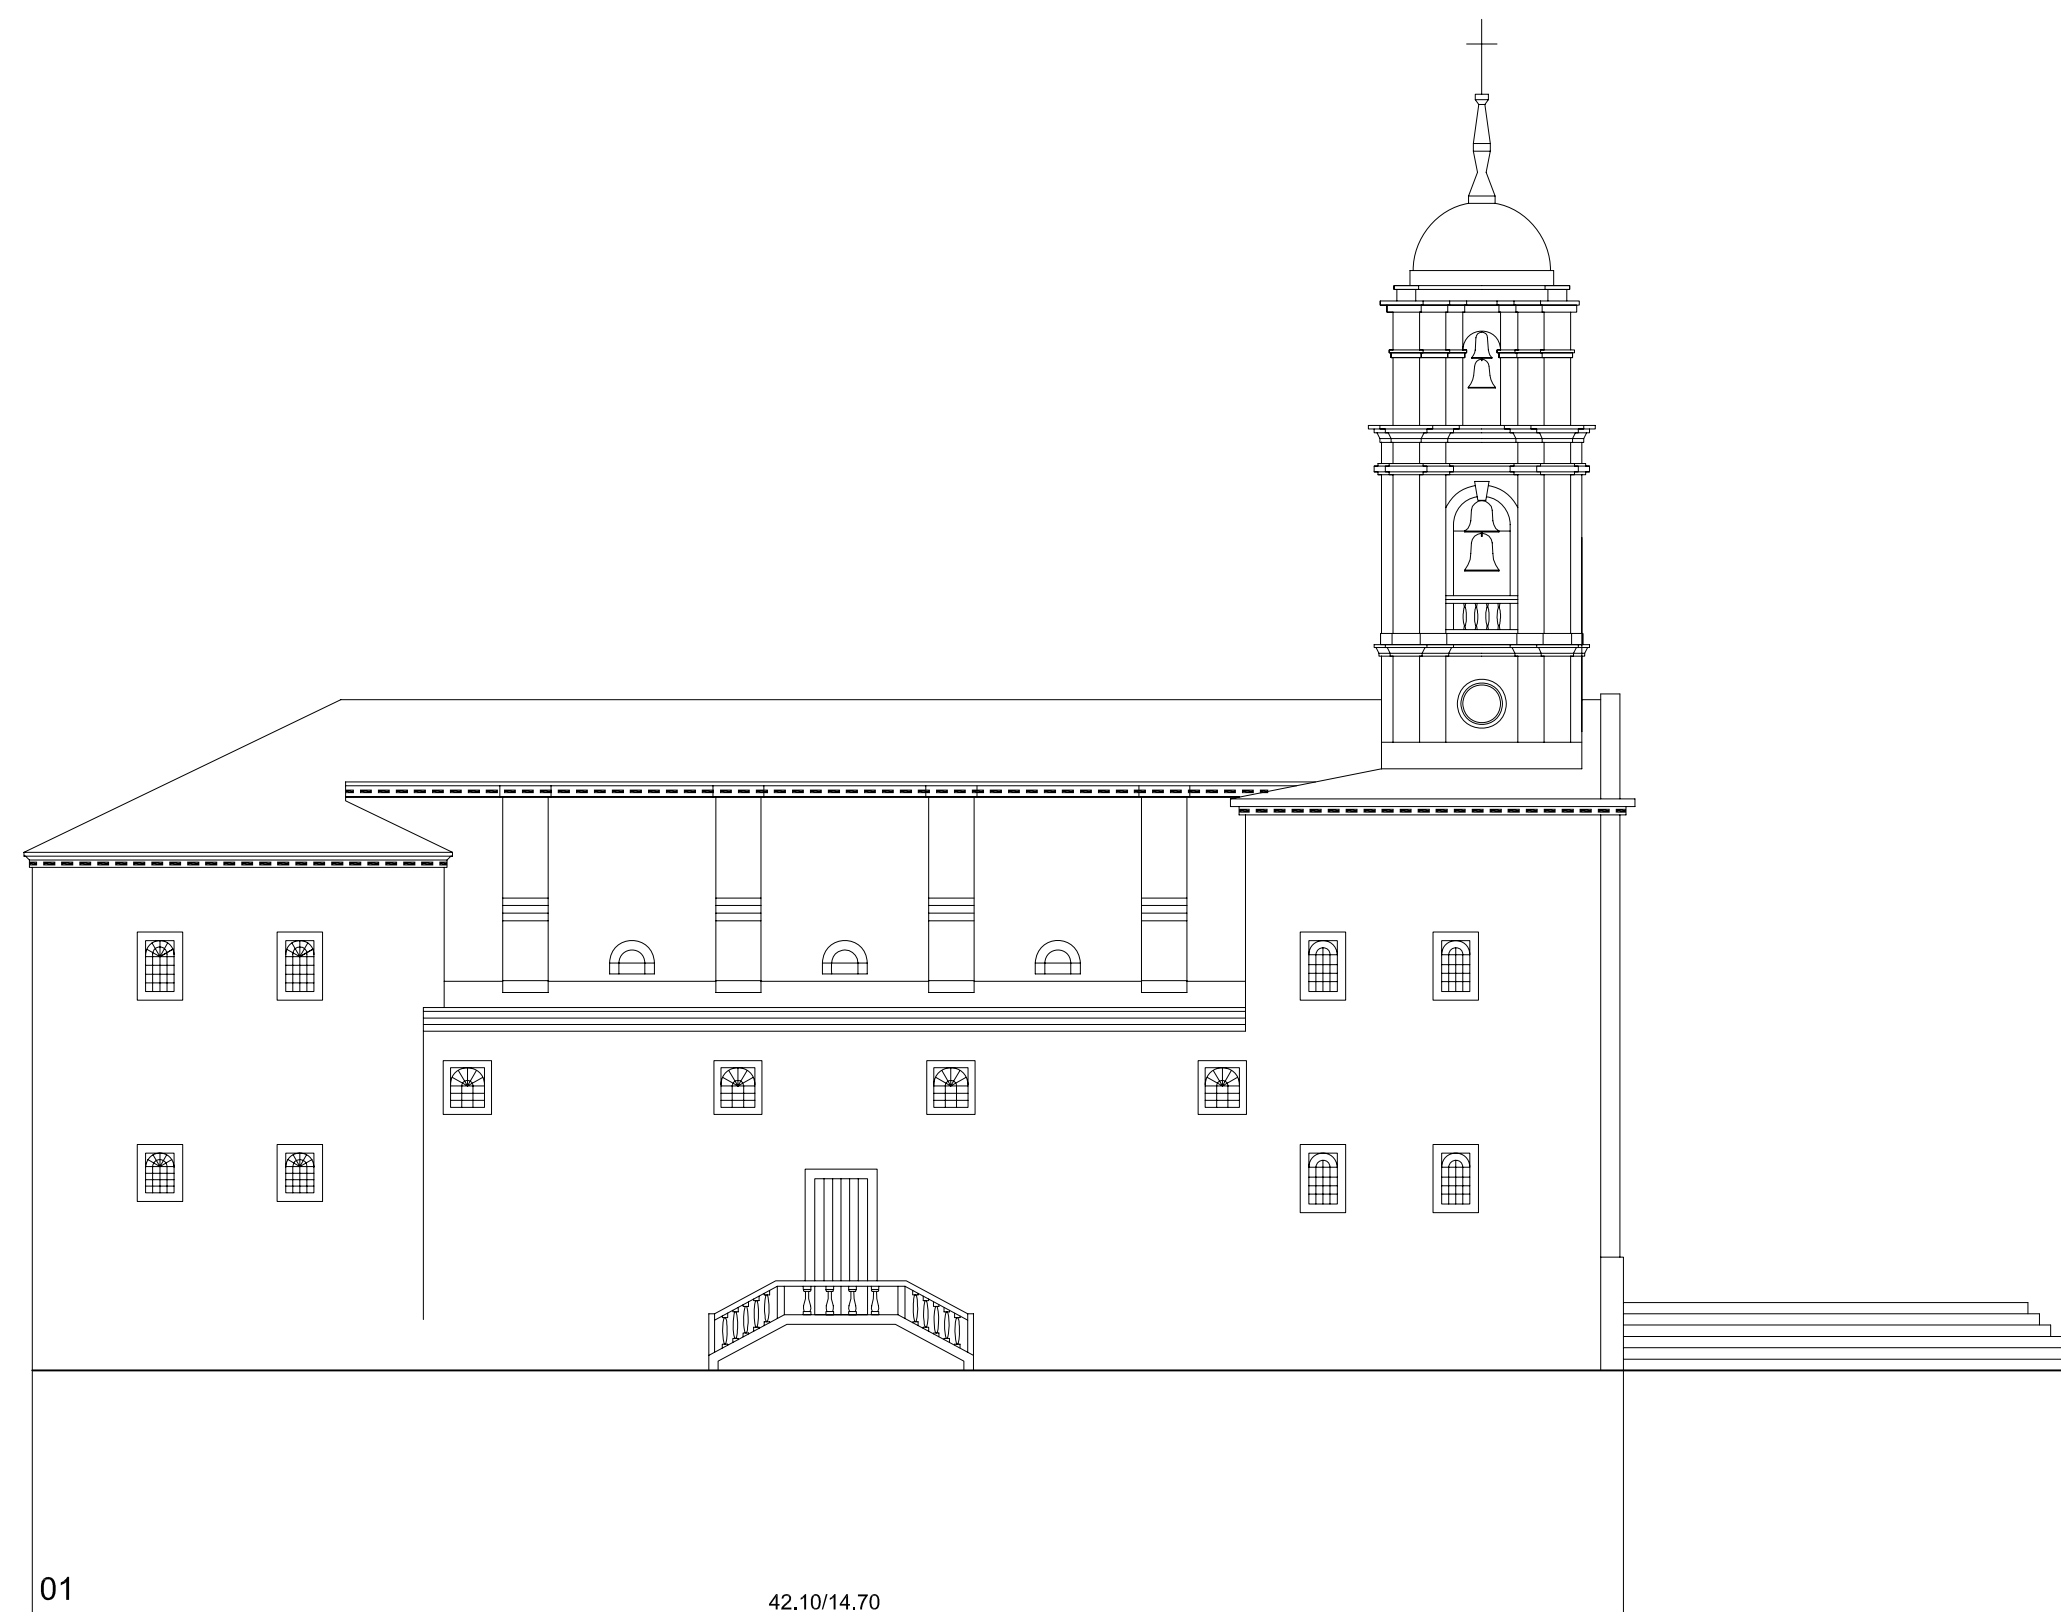

Praza da Igrexa

Rúa da Palma

Travesía Palma-Oliva

Rúa da Oliva

	PLAN ESPECIAL DE PROTECCIÓN E REFORMA INTERIOR CASCO VELLO DE VIGO	FASE: APROB. DEFINITIVA
	PLANOS DE ORDENACIÓN TÍTULO: ALZADOS PROPOSTOS. COUZADA 27653	PLANO Nº 4.48
CONSULTORA GALEGA, S.L. RÚA SAN MARTÍN, 3-8 36002 PONTEVEDRA TF. 986 85 89 57 FAX. 986 85 89 58 E-mail: consultora@consultoragalega.com		ESCALA 1/200
		DATA: DECEMBRO 2006